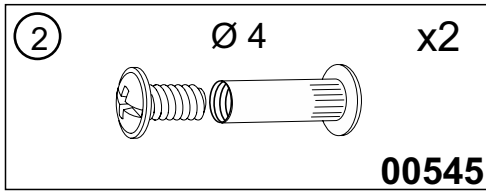

BIANCO BI-02-WB

- PL** Instrukcja montażu
- GB** Assembly instructions
- ES** Instrucciones de instalación
- FR** Instructions de montage
- CZ** Montážní návod
- D** Montageanleitung
- HU** Összeszerelési útmutató
- SK** Montážny návod
- RU** Инструкции по монтажу
- IT** Istruzioni di montaggio
- RO** Instrucțiuni de asamblare
- TR** Montaj talimati
- NL** Handleiding voor de montage
- UA** Інструкція монтажу

1

2

3

4

- A - 398 x 530 x 16 - x 1
- B - 864 x 516 x 16 - x 2
- C - 398 x 876 x 3 - x 1
- D - 394 x 444 x 16 - x 2