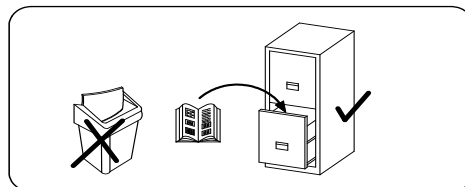

BIANCO BI-02-WB

- PL** Instrukcja montażu
- GB** Assembly instructions
- ES** Instrucciones de instalación
- FR** Instructions de montage
- CZ** Montážní návod
- D** Montageanleitung
- HU** Összeszerelési útmutató
- SK** Montážny návod
- RU** Инструкции по монтажу
- IT** Istruzioni di montaggio
- RO** Instrucțiuni de asamblare
- TR** Montaj talimati
- NL** Handleiding voor de montage
- UA** Інструкція монтажу

1

2

3

4

- A - 398 x 530 x 16 - x 1
- B - 864 x 516 x 16 - x 2
- C - 398 x 876 x 3 - x 1
- D - 394 x 444 x 16 - x 2