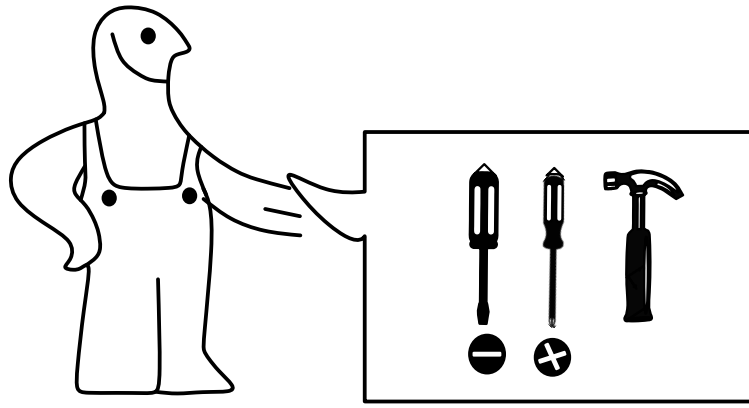

BIANCO BI-02-WB

- PL** Instrukcja montażu
- GB** Assembly instructions
- ES** Instrucciones de instalación
- FR** Instructions de montage
- CZ** Montážní návod
- D** Montageanleitung
- HU** Összeszerelési útmutató
- SK** Montážny návod
- RU** Инструкции по монтажу
- IT** Istruzioni di montaggio
- RO** Instrucțiuni de asamblare
- TR** Montaj talimati
- NL** Handleiding voor de montage
- UA** Інструкція монтажу

1

2

3

4

- A - 398 x 530 x 16 - x 1
- B - 864 x 516 x 16 - x 2
- C - 398 x 876 x 3 - x 1
- D - 394 x 444 x 16 - x 2