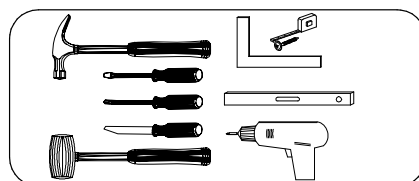

BIANCO BI-02-WB

- PL** Instrukcja montażu
- GB** Assembly instructions
- ES** Instrucciones de instalación
- FR** Instructions de montage
- CZ** Montážní návod
- D** Montageanleitung
- HU** Összeszerelési útmutató
- SK** Montážny návod
- RU** Инструкции по монтажу
- IT** Istruzioni di montaggio
- RO** Instrucțiuni de asamblare
- TR** Montaj talimati
- NL** Handleiding voor de montage
- UA** Інструкція монтажу

1

2

3

4

- A - 398 x 530 x 16 - x 1
- B - 864 x 516 x 16 - x 2
- C - 398 x 876 x 3 - x 1
- D - 394 x 444 x 16 - x 2