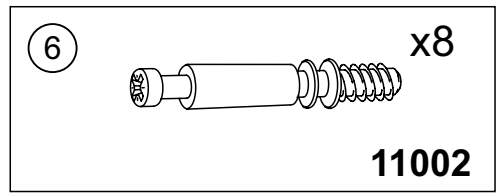

BIANCO BI-02-WB

- PL** Instrukcja montażu
- GB** Assembly instructions
- ES** Instrucciones de instalación
- FR** Instructions de montage
- CZ** Montážní návod
- D** Montageanleitung
- HU** Összeszerelési útmutató
- SK** Montážny návod
- RU** Инструкции по монтажу
- IT** Istruzioni di montaggio
- RO** Instrucțiuni de asamblare
- TR** Montaj talimati
- NL** Handleiding voor de montage
- UA** Інструкція монтажу

1

2

3

4

- A - 398 x 530 x 16 - x 1
- B - 864 x 516 x 16 - x 2
- C - 398 x 876 x 3 - x 1
- D - 394 x 444 x 16 - x 2