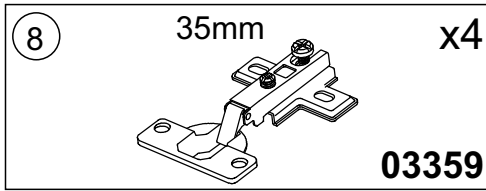

BIANCO BI-02-WB

- PL** Instrukcja montażu
- GB** Assembly instructions
- ES** Instrucciones de instalación
- FR** Instructions de montage
- CZ** Montážní návod
- D** Montageanleitung
- HU** Összeszerelési útmutató
- SK** Montážny návod
- RU** Инструкции по монтажу
- IT** Istruzioni di montaggio
- RO** Instrucțiuni de asamblare
- TR** Montaj talimati
- NL** Handleiding voor de montage
- UA** Інструкція монтажу

1

2

3

4

- A - 398 x 530 x 16 - x 1
- B - 864 x 516 x 16 - x 2
- C - 398 x 876 x 3 - x 1
- D - 394 x 444 x 16 - x 2