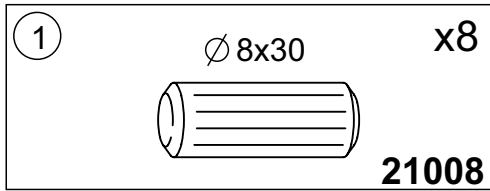

BIANCO BI-02-WB

- PL** Instrukcja montażu
- GB** Assembly instructions
- ES** Instrucciones de instalación
- FR** Instructions de montage
- CZ** Montážní návod
- D** Montageanleitung
- HU** Összeszerelési útmutató
- SK** Montážny návod
- RU** Инструкции по монтажу
- IT** Istruzioni di montaggio
- RO** Instrucțiuni de asamblare
- TR** Montaj talimati
- NL** Handleiding voor de montage
- UA** Інструкція монтажу

1

2

3

4

- A - 398 x 530 x 16 - x 1
- B - 864 x 516 x 16 - x 2
- C - 398 x 876 x 3 - x 1
- D - 394 x 444 x 16 - x 2