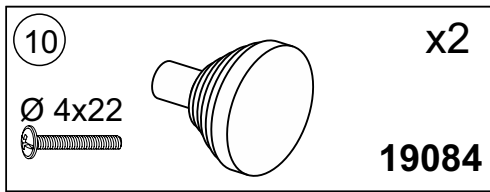

BIANCO BI-02-WB

- PL** Instrukcja montażu
- GB** Assembly instructions
- ES** Instrucciones de instalación
- FR** Instructions de montage
- CZ** Montážní návod
- D** Montageanleitung
- HU** Összeszerelési útmutató
- SK** Montážny návod
- RU** Инструкции по монтажу
- IT** Istruzioni di montaggio
- RO** Instrucțiuni de asamblare
- TR** Montaj talimati
- NL** Handleiding voor de montage
- UA** Інструкція монтажу

1

2

3

4

- A - 398 x 530 x 16 - x 1
- B - 864 x 516 x 16 - x 2
- C - 398 x 876 x 3 - x 1
- D - 394 x 444 x 16 - x 2