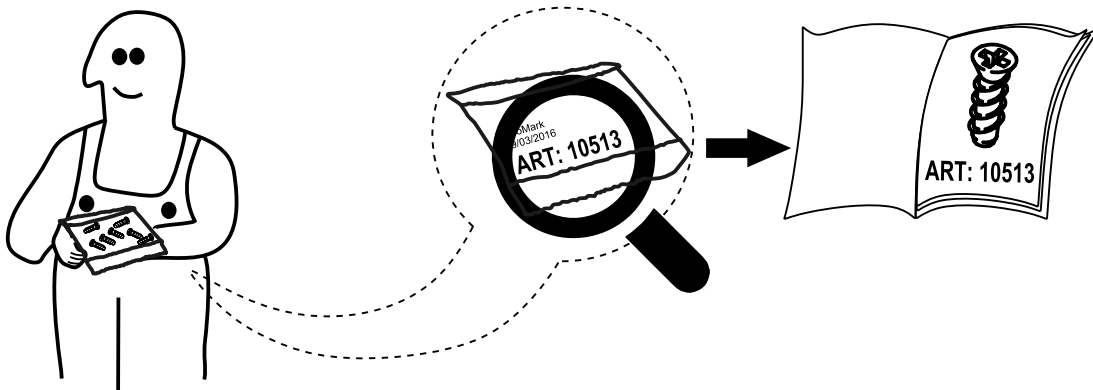

BIANCO BI-02-WB

- PL** Instrukcja montażu
- GB** Assembly instructions
- ES** Instrucciones de instalación
- FR** Instructions de montage
- CZ** Montážní návod
- D** Montageanleitung
- HU** Összeszerelési útmutató
- SK** Montážny návod
- RU** Инструкции по монтажу
- IT** Istruzioni di montaggio
- RO** Instrucțiuni de asamblare
- TR** Montaj talimati
- NL** Handleiding voor de montage
- UA** Інструкція монтажу

1

2

3

4

- A - 398 x 530 x 16 - x 1
- B - 864 x 516 x 16 - x 2
- C - 398 x 876 x 3 - x 1
- D - 394 x 444 x 16 - x 2