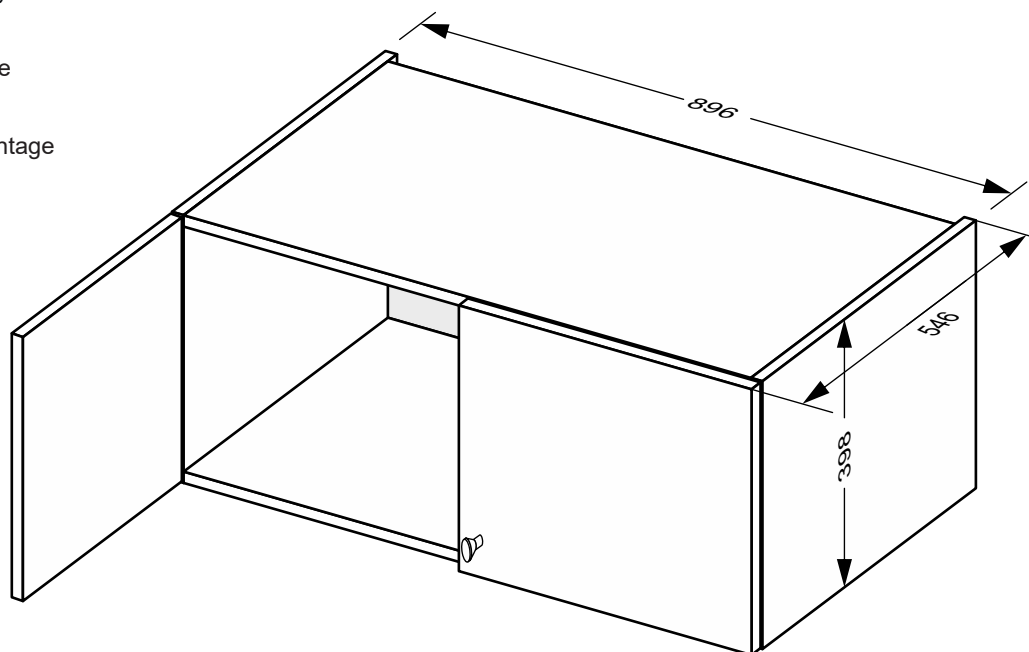

BIANCO BI-02-WB

- PL** Instrukcja montażu
- GB** Assembly instructions
- ES** Instrucciones de instalación
- FR** Instructions de montage
- CZ** Montážní návod
- D** Montageanleitung
- HU** Összeszerelési útmutató
- SK** Montážny návod
- RU** Инструкции по монтажу
- IT** Istruzioni di montaggio
- RO** Instrucțiuni de asamblare
- TR** Montaj talimati
- NL** Handleiding voor de montage
- UA** Інструкція монтажу

1

2

3

4

- A - 398 x 530 x 16 - x 1
- B - 864 x 516 x 16 - x 2
- C - 398 x 876 x 3 - x 1
- D - 394 x 444 x 16 - x 2