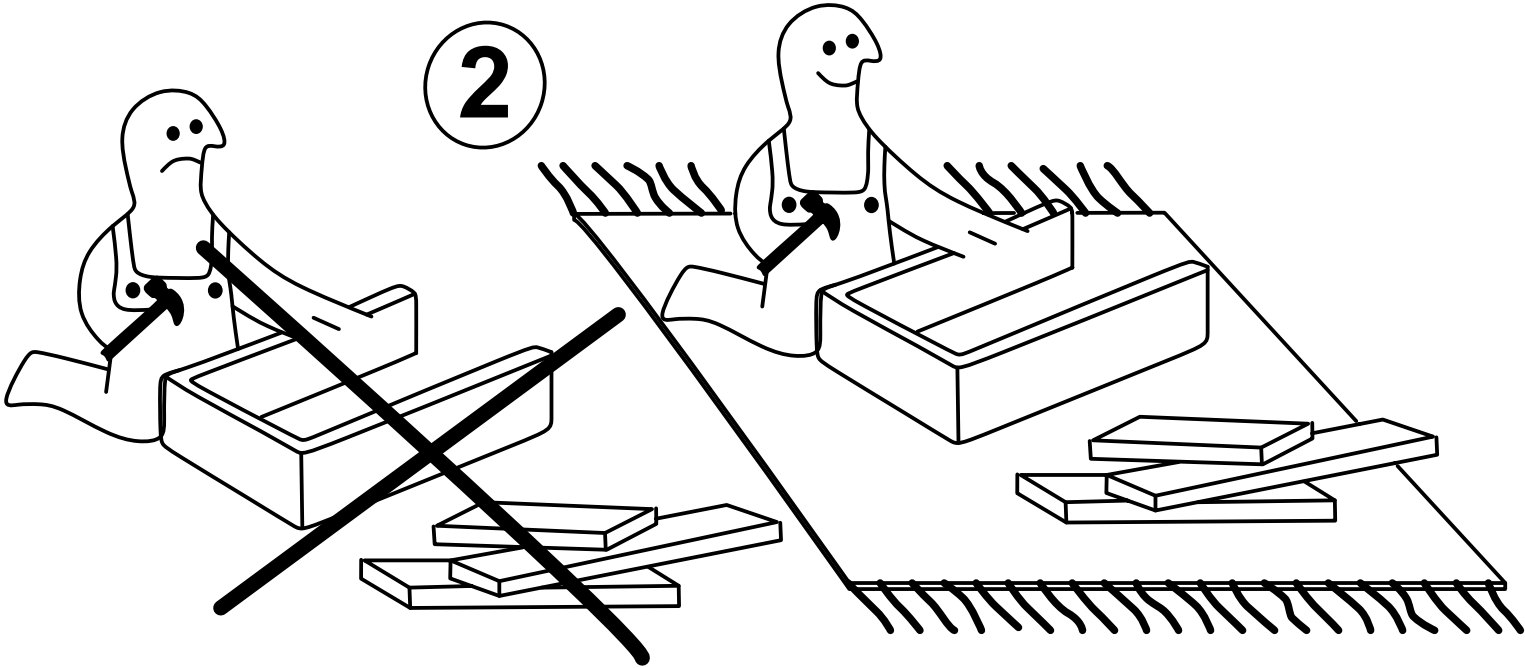

BIANCO BI-02-WB

- PL** Instrukcja montażu
- GB** Assembly instructions
- ES** Instrucciones de instalación
- FR** Instructions de montage
- CZ** Montážní návod
- D** Montageanleitung
- HU** Összeszerelési útmutató
- SK** Montážny návod
- RU** Инструкции по монтажу
- IT** Istruzioni di montaggio
- RO** Instrucțiuni de asamblare
- TR** Montaj talimati
- NL** Handleiding voor de montage
- UA** Інструкція монтажу

1

2

3

4

- A - 398 x 530 x 16 - x 1
- B - 864 x 516 x 16 - x 2
- C - 398 x 876 x 3 - x 1
- D - 394 x 444 x 16 - x 2